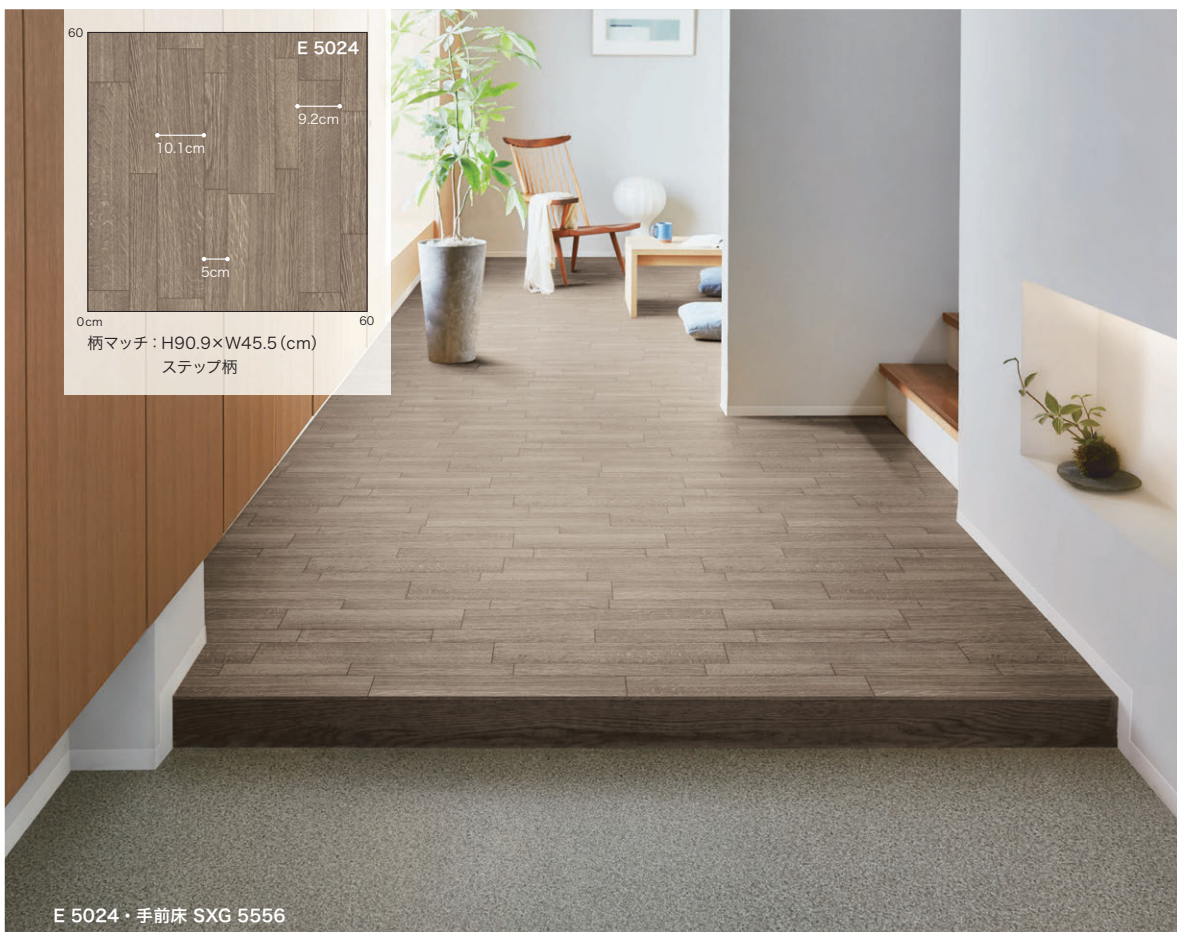

2026年まで
継続商品あり

E 5023

E 5024・手前床 SXG 5556

ウォールナット

板巾：約15.2cm

巻頭
P.11
掲載

E 5021

~2026年