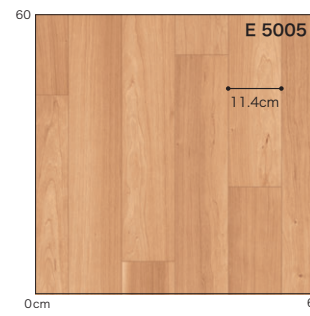

ウッド Wood

E 5002

スームスチーク 板巾：約15.2cm

巻頭
P.14
掲載

E 5001 NEW

巻頭
P.4
掲載

E 5002 NEW

E 5003 NEW

耐次亜塩素酸

E 5007

ワイドチェリー 板巾：約11.4cm

巻頭
P.18
掲載

E 5005 NEW

E 5006 NEW

E 5007 NEW

柄マッチ：H121.3×W91 (cm)
ステップ柄

標準価格 (税別) **3,000**円/㎡ (5,460円/m) 工事費別

規格 **1.8mm**厚/182cm巾×20m巻

E 5009

クラフティオーク 板巾：約13cm

E 5008 NEW

E 5009 NEW

柄マッチ：H121.3×W91 (cm)
ステップ柄

標準価格 (税別) **3,000**円/m² (5,460円/m) 工事費別

規格 **1.8mm**厚/182cm巾×20m巻

柄マッチ：H91×W91 (cm)
ステップ柄

E 5010

E 5012

グランアカシア 板巾：約11.4cm

巻頭
P.22
掲載

E 5010

~2026年