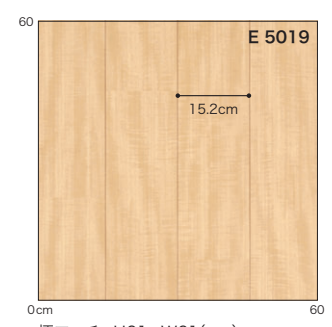

E 5011

~2026年

ドライオーク 板巾：約11.3cm

E 5012

柄マッチ：H91×W91 (cm)
ステップ柄

標準価格 (税別) **3,000**円/㎡ (5,460円/m) 工事費別

規格 **1.8mm**厚/182cm巾×20m巻

2026年まで
継続商品あり

E 5013

フィルオーク 板巾：約13cm

E 5013 NEW

E 5014 NEW

E 5015 NEW

柄マッチ：H91×W91 (cm)
ステップ柄

標準価格 (税別) **3,000**円/㎡ (5,460円/m) 工事費別

規格 **1.8mm**厚/182cm巾×20m巻

E 5017

ワイドプラム 板巾：約15.2cm

E 5016 ~2026年

E 5017 ~2026年

柄マッチ：H91×W91 (cm)
ステップ柄
※横目地をへこませておりません。

E 5018・奥床 E 5102

シカモア 板巾：約15.2cm

E 5018

E 5019

柄マッチ：H91×W91 (cm)
ステップ柄
※横目地をへこませておりません。

E 5020

アッシュライン 板巾：約11.3cm

E 5020

柄マッチ：H91×W45.5 (cm)
ステップ柄

標準価格 (税別) **3,000**円/㎡ (5,460円/㎡) 工事費別

規格 **1.8mm**厚/182cm巾×20m巻