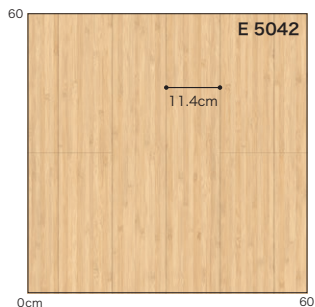

~2026年
S巾あり*

E 5041

柄マッチ：H91×W45.5 (cm)
ステップ柄

柄マッチ：H91×W45.5 (cm)
ステップ柄

標準価格 (税別) **3,000**円/㎡ (5,460円/m) 工事費別

規格 **1.8mm厚**/182cm巾×20m巻 ※S巾は正反(20m)のみの販売となります。

抗ウイルス

さらっと加工

抗菌

防カビ

耐次亜塩素酸

2026年まで
継続商品あり

バンブー 板巾：約11.4cm

巻頭
P.19
掲載

E 5042 NEW

柄マッチ：H91×W91 (cm)

E 5042

ビーチ 板巾：約7.6cm

E 5043

柄マッチ：H93×W91 (cm)
ステップ柄

E 5043

オーク 板巾：約5.7cm

E 5044

E 25044 と同柄