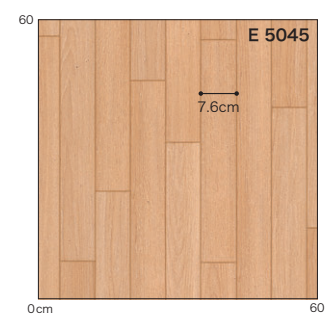

E 5042

ビーチ 板巾：約7.6cm

E 5043

柄マッチ：H93×W91 (cm)
ステップ柄

E 5043

オーク 板巾：約5.7cm

E 5044

E 25044 と同柄

柄マッチ：H91×W45.5 (cm)
ステップ柄

E 5044

標準価格 (税別) **3,000**円/㎡ (5,460円/m) 工事費別

E 5045

オーク 板巾：約7.6cm

E 5045

柄マッチ：H124×W60.7 (cm)
ステップ柄

E 5046

アカシア 板巾：約7.6cm

E 5046

E 25046 と同柄

柄マッチ：H91×W91 (cm)
※横目地をへこませておりません。

E 5047

パイン 板巾：約9cm

E 5047

有効巾：180cm