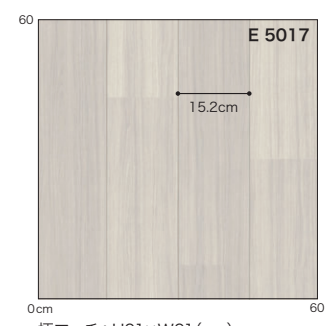

E 5011

~2026年

ドライオーク 板巾：約11.3cm

E 5012

柄マッチ：H91×W91 (cm)
ステップ柄

標準価格 (税別) **3,000**円/㎡ (5,460円/m) 工事費別

規格 **1.8mm**厚/182cm巾×20m巻

2026年まで
継続商品あり

E 5013

フィルオーク 板巾：約13cm

E 5013 NEW

E 5014 NEW

E 5015 NEW

柄マッチ：H91×W91 (cm)
ステップ柄

標準価格 (税別) **3,000**円/㎡ (5,460円/m) 工事費別

規格 **1.8mm**厚/182cm巾×20m巻

E 5017

ワイドプラム 板巾：約15.2cm

E 5016 ~2026年

E 5017 ~2026年

柄マッチ：H91×W91 (cm)
ステップ柄
※横目地をへこませておりません。

E 5018・奥床 E 5102

シカモア 板巾：約15.2cm

E 5018

E 5019

柄マッチ：H91×W91 (cm)
ステップ柄
※横目地をへこませておりません。

E 5020

アッシュライン 板巾：約11.3cm

E 5020

柄マッチ：H91×W45.5 (cm)
ステップ柄

標準価格 (税別) **3,000**円/㎡ (5,460円/㎡) 工事費別

規格 **1.8mm**厚/182cm巾×20m巻