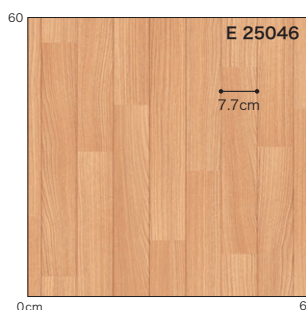

プライウッド

E 5053

柄マッチ：H91×W91 (cm)
タイル柄：約 45.5×45.5 (cm)

E 5054

ラインウッド

板巾：ランダム

E 5054

柄マッチ：H60.6×W60.6 (cm)

柄マッチ：H60.7×W200 (cm)
タイル柄：約30.3×28.6 (cm)

E 25201

※**注意** E 5101 (Eタイプ)と
同柄商品ではありません。

サンドクレイ 2m巾

柄マッチ：ナシ
※リバース施工してください。

E 25202

アカシア 2m巾

板巾：約7.7cm

柄マッチ：H91×W100 (cm)
※横目地をへこませておりません。

E 25046

E 5046と同柄

E 25203

オーク 2m巾

板巾：約7.4cm

柄マッチ：H91×W200 (cm)

E 25031