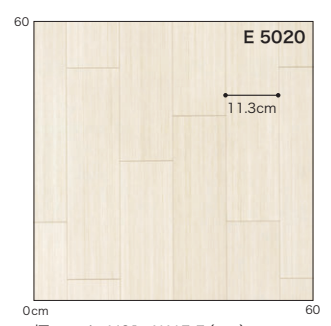

E 5017

ワイドプラム 板巾：約15.2cm

E 5016 ~2026年

E 5017 ~2026年

柄マッチ：H91×W91 (cm)
ステップ柄
※横目地をへこませておりません。

E 5018・奥床 E 5102

シカモア 板巾：約15.2cm

E 5018

E 5019

柄マッチ：H91×W91 (cm)
ステップ柄
※横目地をへこませておりません。

E 5020

アッシュライン 板巾：約11.3cm

E 5020

柄マッチ：H91×W45.5 (cm)
ステップ柄

標準価格 (税別) **3,000**円/㎡ (5,460円/㎡) 工事費別

規格 **1.8mm**厚/182cm巾×20m巻