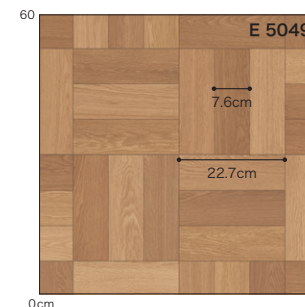

アカシア 板巾：約7.6cm

E 5046

E 25046 と同柄

柄マッチ：H91×W91 (cm)
※横目地をへこませておりません。

E 5047

パイン 板巾：約9cm

E 5047

有効巾：180cm

柄マッチ：H91×W90 (cm)

標準価格 (税別) **3,000**円/㎡ (5,460円/m) 工事費別

規格 **1.8mm厚** / [E 5045 / E 5046] 182cm巾×20m巻 [E 5047] 180cm巾×20m巻

E 5048

ブロックウッド

巻頭
P.23
掲載

E 5048 NEW

柄マッチ：H60.7×W60.7 (cm)
タイル柄：ランダム

E 5049

チェッカーパーケット

E 5049 NEW

柄マッチ：H91×W91 (cm)
タイル柄：約 22.7×22.7 (cm)

標準価格 (税別) **3,000**円/㎡ (5,460円/㎡) 工事費別

ヘリンボーン

板巾：約5.8cm

E 5050