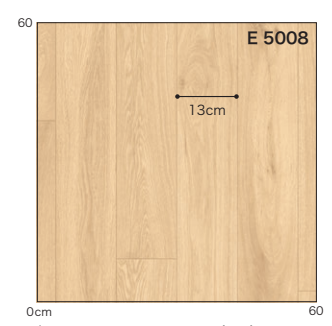

耐次亜塩素酸

E 5007

ワイドチェリー 板巾：約11.4cm

巻頭
P.18
掲載

E 5005 NEW

E 5006 NEW

E 5007 NEW

柄マッチ：H121.3×W91 (cm)
ステップ柄

標準価格 (税別) **3,000**円/㎡ (5,460円/m) 工事費別

規格 **1.8mm**厚/182cm巾×20m巻

E 5009

クラフティオーク 板巾：約13cm

E 5008 NEW

E 5009 NEW

柄マッチ：H121.3×W91 (cm)
ステップ柄

標準価格 (税別) **3,000**円/m² (5,460円/m) 工事費別

規格 **1.8mm**厚/182cm巾×20m巻

柄マッチ：H91×W91 (cm)
ステップ柄

E 5010

E 5012

グランアカシア 板巾：約11.4cm

巻頭
P.22
掲載

E 5010

~2026年

E 5011

~2026年

ドライオーク 板巾：約11.3cm

E 5012

柄マッチ：H91×W91 (cm)
ステップ柄

標準価格 (税別) **3,000**円/㎡ (5,460円/m) 工事費別

規格 **1.8mm**厚/182cm巾×20m巻

2026年まで
継続商品あり