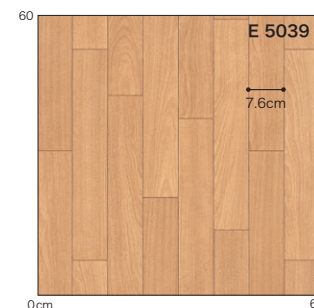

E 5034

2026年まで
継続商品あり

標準価格 (税別) **3,000**円/㎡ (5,460円/㎡) 工事費別

36 規格 **1.8mm厚**/182cm巾×20m巻 ※S巾は正反(20m)のみの販売となります。

E 5036

E 5041

オーク 板巾：約9.1cm

サクラ 板巾：約7.6cm

~2026年
S巾あり*

E 5041

柄マッチ：H91×W45.5 (cm)
ステップ柄

柄マッチ：H91×W45.5 (cm)
ステップ柄

標準価格 (税別) **3,000**円/㎡ (5,460円/m) 工事費別

規格 **1.8mm厚**/182cm巾×20m巻 ※S巾は正反(20m)のみの販売となります。

抗ウイルス

さらっと加工