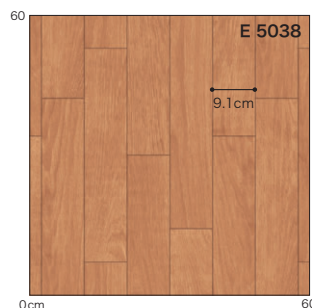

E 5034

2026年まで
継続商品あり

標準価格 (税別) **3,000**円/㎡ (5,460円/㎡) 工事費別

36 規格 **1.8mm厚**/182cm巾×20m巻 ※S巾は正反(20m)のみの販売となります。

E 5036

E 5041

オーク 板巾：約9.1cm

サクラ 板巾：約7.6cm

~2026年
S巾あり*

E 5041

柄マッチ：H91×W45.5 (cm)
ステップ柄

柄マッチ：H91×W45.5 (cm)
ステップ柄

標準価格 (税別) **3,000**円/㎡ (5,460円/m) 工事費別

規格 **1.8mm厚**/182cm巾×20m巻 ※S巾は正反(20m)のみの販売となります。

抗ウイルス

さらっと加工