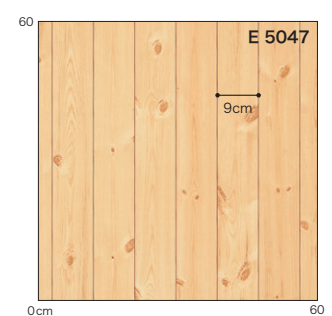

柄マッチ：H91×W45.5 (cm)
ステップ柄

E 5044

標準価格 (税別) **3,000**円/㎡ (5,460円/m) 工事費別

E 5045

オーク 板巾：約7.6cm

E 5045

柄マッチ：H124×W60.7 (cm)
ステップ柄

E 5046

アカシア 板巾：約7.6cm

E 5046

E 25046 と同柄

柄マッチ：H91×W91 (cm)
※横目地をへこませておりません。

E 5047

パイン 板巾：約9cm

E 5047

有効巾：180cm

柄マッチ：H91×W90 (cm)

標準価格 (税別) **3,000**円/㎡ (5,460円/m) 工事費別

規格 **1.8mm厚** / [E 5045 / E 5046] 182cm巾×20m巻 [E 5047] 180cm巾×20m巻

E 5048

ブロックウッド

巻頭
P.23
掲載

E 5048 NEW

柄マッチ：H60.7×W60.7 (cm)
タイル柄：ランダム